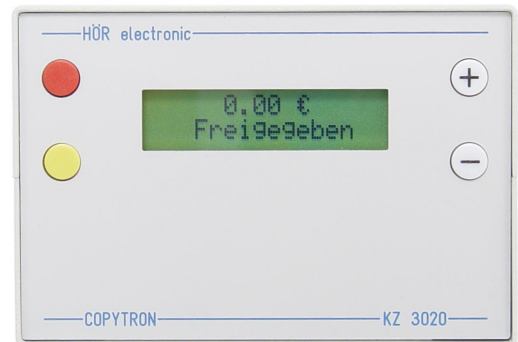

Kopienzähler COPYTRON® KD 3020

- Universeller Kopienzähler für Copyshops
- Sperren / Freigeben des angeschlossenen Kopierers
- Rücksetzen des Zählerstandes
- Vier Preise einstellbar (4 Formate)
- Freigaberelais mit zwei Umschaltkontakten
- Eingänge galvanisch getrennt (bipolar)
- LC-Display, 2 x 16 Zeichen, hintergrundbeleuchtet
- Alle Einstellungen von außen zugänglich
- Interim- und Totalzähler
- Datensicherung bei Netzausfall
- Steckerfertig lieferbar
- Maße in mm: 122 (B) x 160 (H) x 82 (T)
- Farbe: RAL 9002 (hellgrau)
- Gewicht: 1,8 kg (ohne Steckernetzteil)
- Betriebsspannung: 24V DC, 100mA

COPYTRON® ist ein eingetragenes Warenzeichen von HÖR electronic.

Allgemeines:

Der Kopienzähler KD 3020 ist die ideale Lösung für Copyshops. Durch die vier verschiedenen Preise ist es auch für Farbmaschinen geeignet. Auf Wunsch kann die Preiseinstellung sogar in 0,001 €-Schritten erfolgen. Im Display kann jederzeit der Gesamtpreis abgelesen werden.

Der angeschlossene Kopierer kann durch Tastendruck gesperrt und wieder freigegeben werden. Der aktuelle Zustand steht in Klartext auf dem Display.

Der KD 3020 besitzt interne Zähler für den Total-Umsatz und den Umsatz in einer Abrechnungsperiode. Außerdem hat er vier Zähler für die einzelnen Kopienformate.